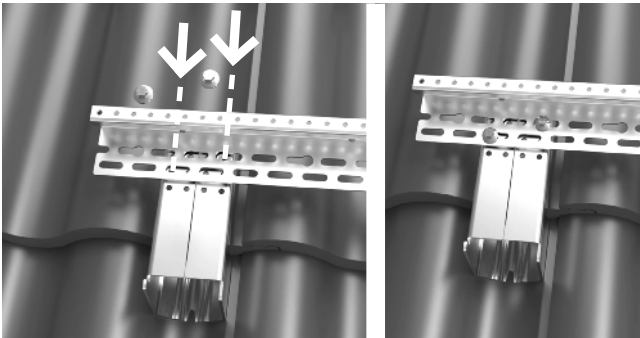

**Art no 1308** – NM Hex 8 Socket

**Art no 50320500** – NM Wood Screw

**Art no 63191000** – NM Screw

1.

2.

3.

4.

5.