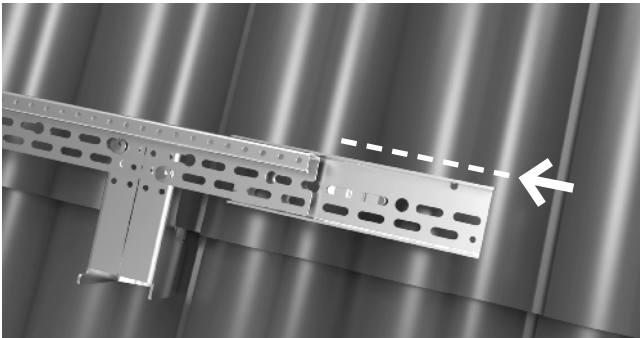

**Art no 1308** – NM Hex 8 Socket

**Art no 50320500** – NM Wood Screw

**Art no 63191000** – NM Screw

1.

2.

3.

4.

5.